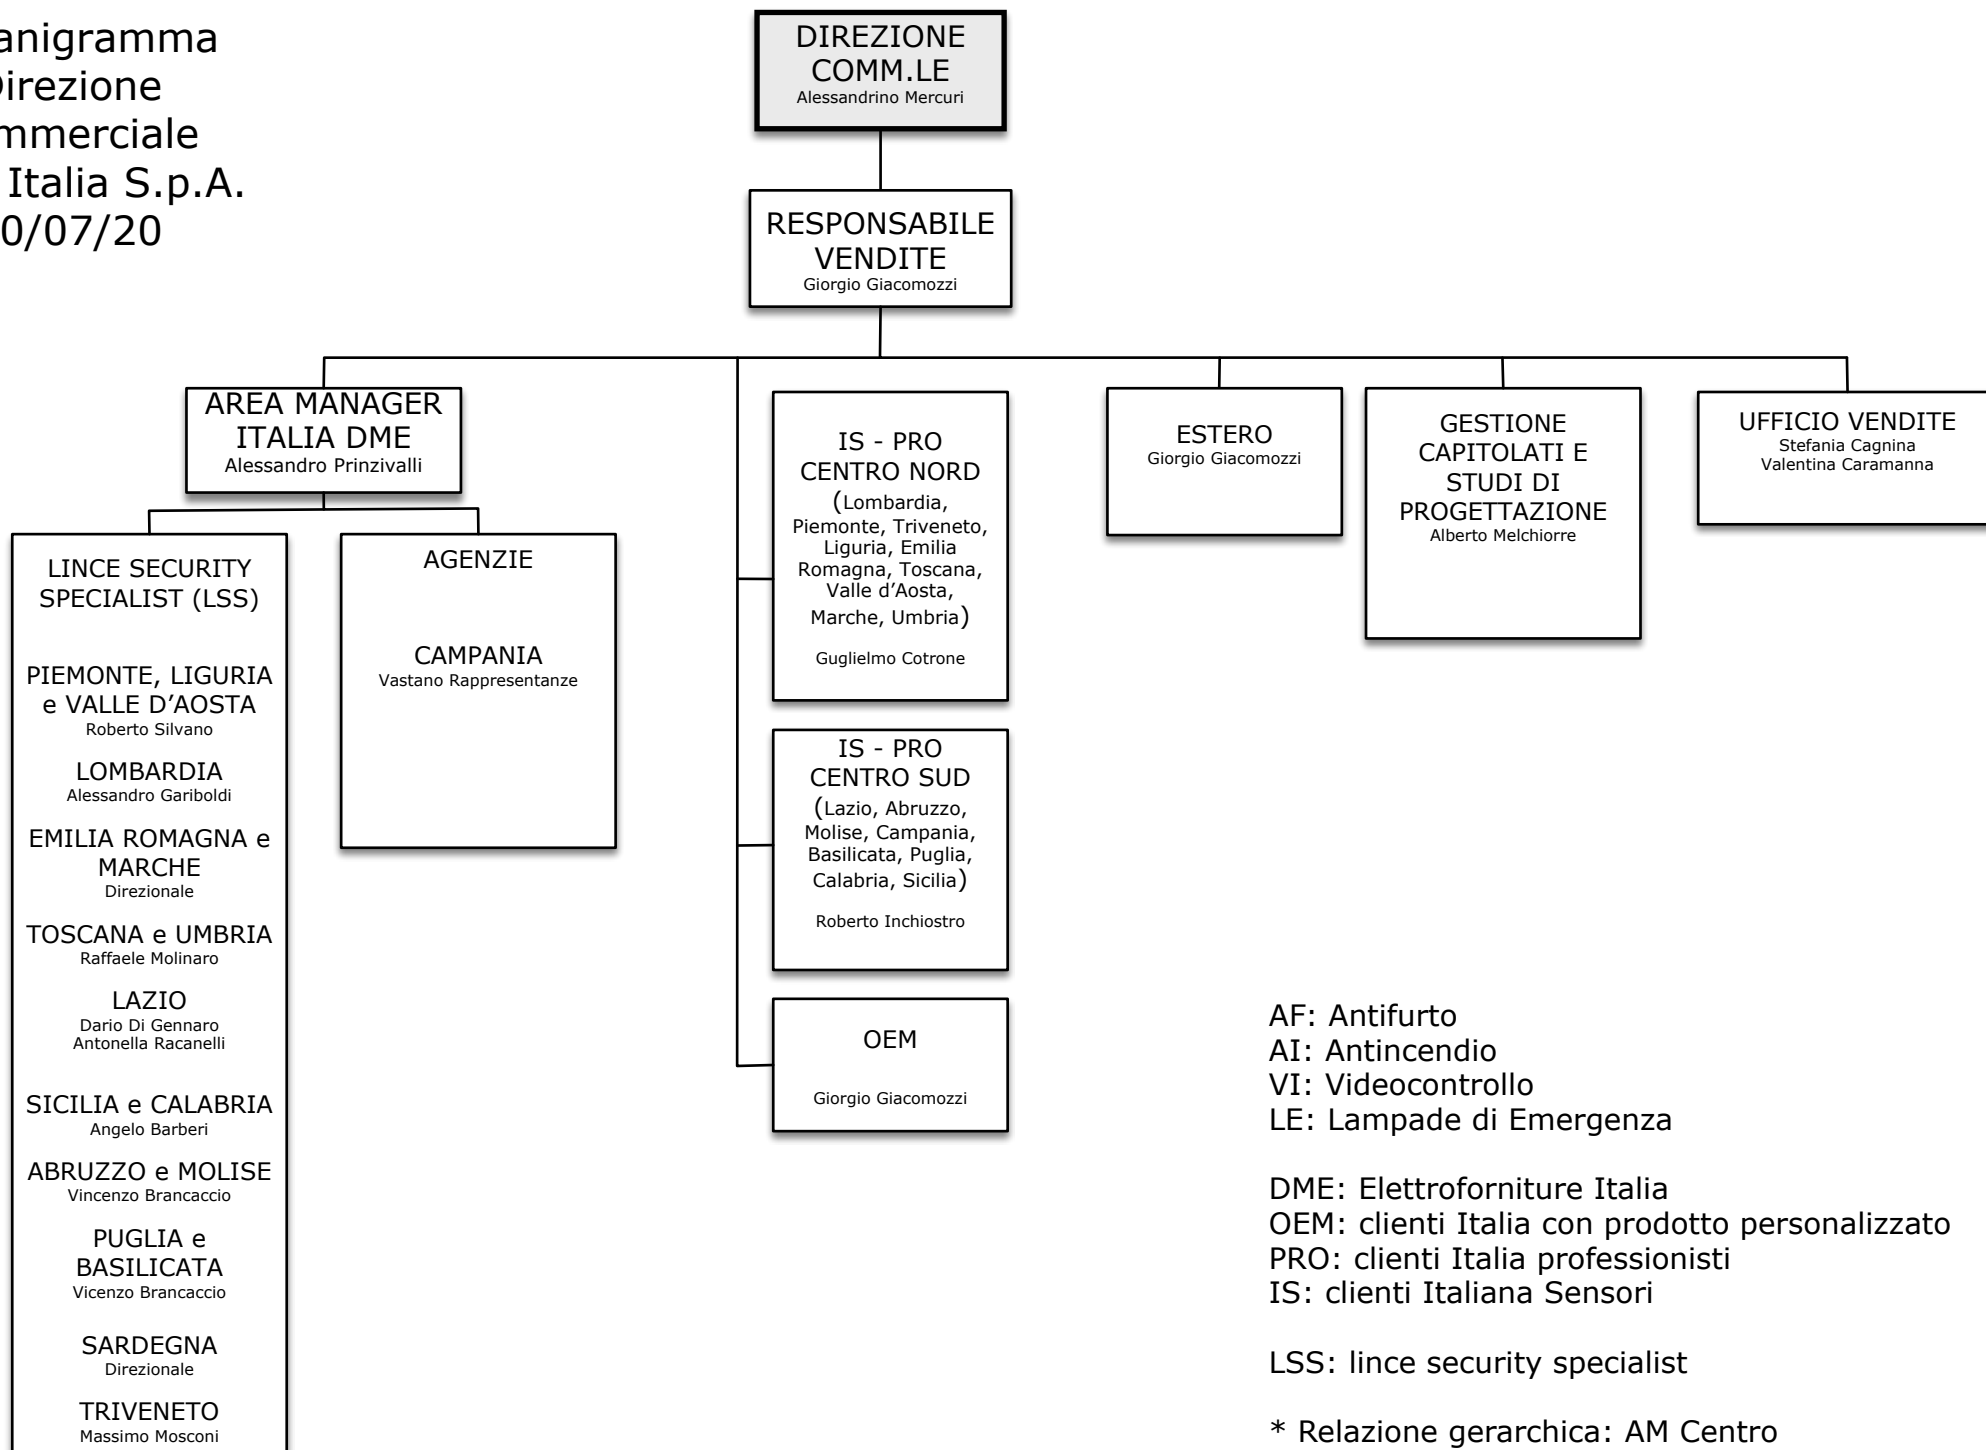

Organigramma
 Direzione
 Commerciale
 Lince Italia S.p.A.
 10/07/20

AF: Antifurto
 AI: Antincendio
 VI: Videocontrollo
 LE: Lampade di Emergenza

DME: Elettroforniture Italia
 OEM: clienti Italia con prodotto personalizzato
 PRO: clienti Italia professionisti
 IS: clienti Italiana Sensori

LSS: lince security specialist

* Relazione gerarchica: AM Centro
 Relazione funzionale: Responsabile Vendite