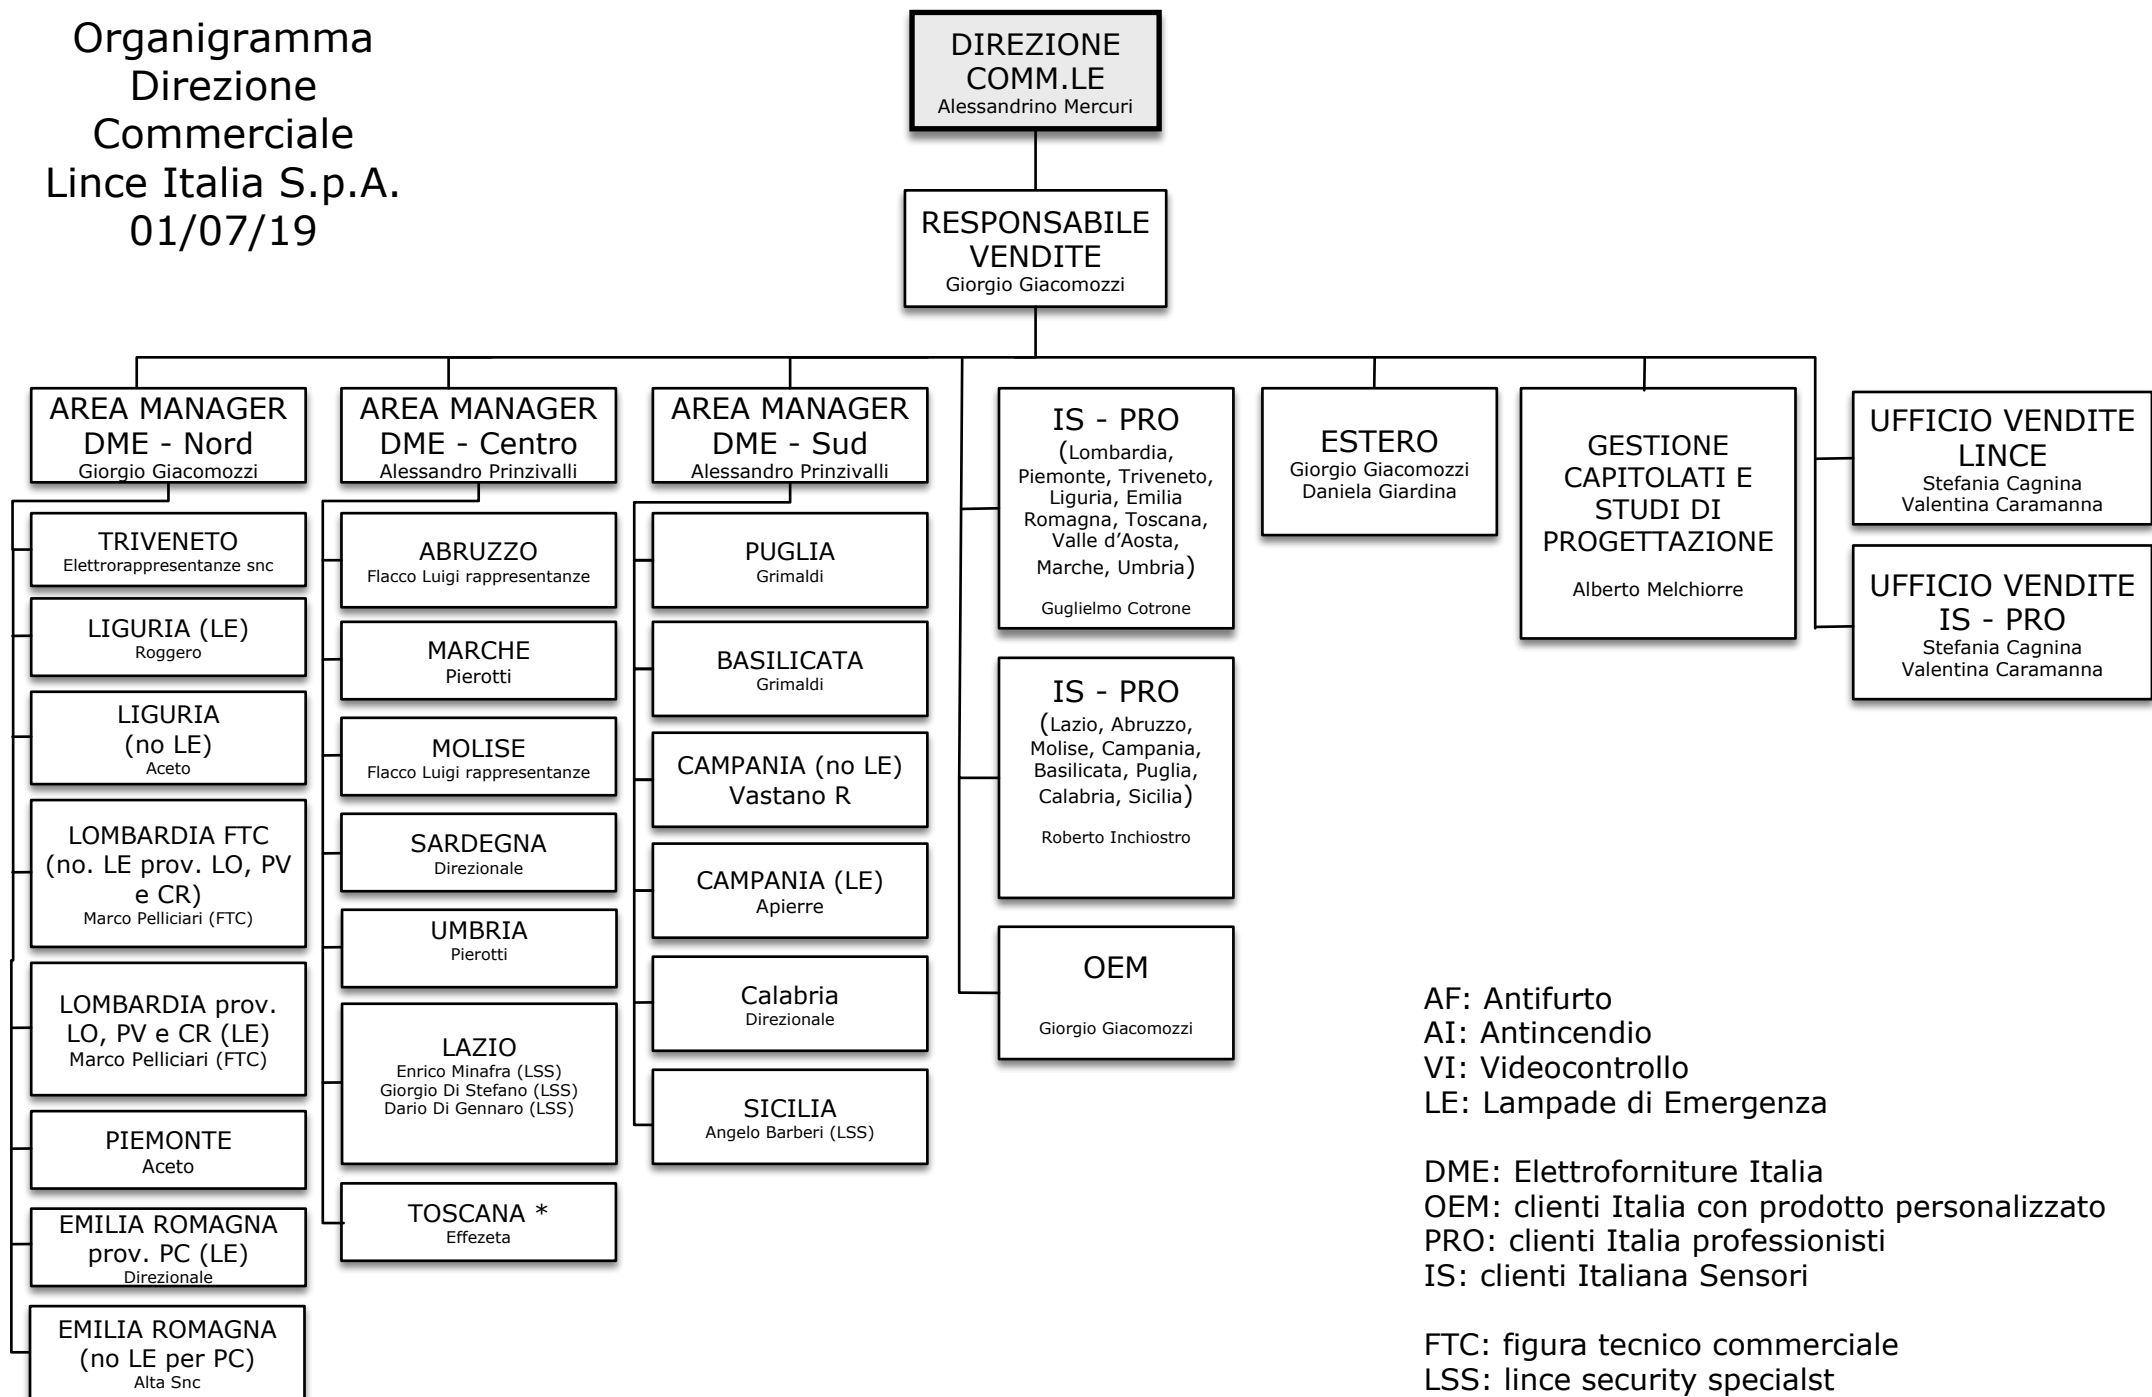

Organigramma
 Direzione
 Commerciale
 Lince Italia S.p.A.
 01/07/19

AF: Antifurto
 AI: Antincendio
 VI: Videocontrollo
 LE: Lampade di Emergenza

DME: Elettroforniture Italia
 OEM: clienti Italia con prodotto personalizzato
 PRO: clienti Italia professionisti
 IS: clienti Italiana Sensori

FTC: figura tecnico commerciale
 LSS: lince security specialist

* Relazione gerarchica: AM Centro
 Relazione funzionale: Responsabile Vendite